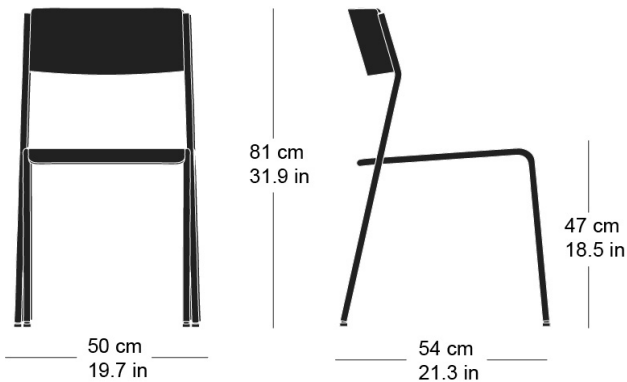

esposito 8-360

Urs Esposito, 1998

Sitz und Rücken Formsperrholz, Metallgestell verchromt,
stapelbar, Reihenverbindung möglich
B50, T54, H81, SH47

Urs Esposito, 1998

Assise et dossier en contreplaqué moulé, fixation invisible
du dossier, châssis en acier chromé, empilable, système
d'accouplement en option
L50, P54, H81, HAss47

Urs Esposito, 1998

Seat and back moulded plywood, metal frame chrome-
plated, stackable, optional row connector
W50, D54, H81, SH47

Varianten / variantes / variants

Esposito
8-363

Esposito
8-364

Technische Angaben / specifications / specifications**Masse / mesure / measure**

Gewicht / poids / weight 5.4 kg 10.8 lb

Reihenverbindung /
accouplement / mating system ja / oui / yes

Stapelung / empilage / stacking 20 Stühle / chaises / chairs

esposito 8-360

Holzarten / types de bois / types of wood