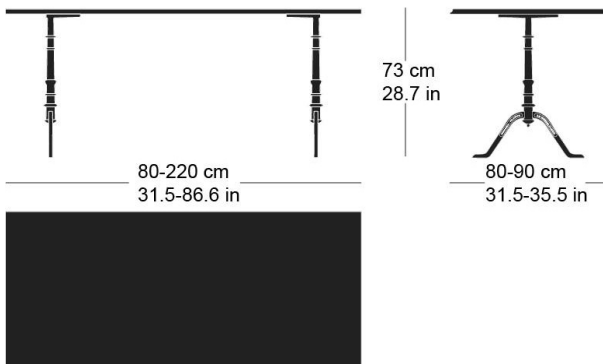

gloria t-1002

Werksentwurf, 1925

Tischblatt und Kanten nach Mass in Massivholz, Füsse aus Gusseisen anthrazit lackiert und mit Original-Schriftzug versehen, verstellbare Boden-Gleiter, Tischblatt mit Gratleisten, 30 mm stark, Fussbreite: 58.5cm
Tischhöhe: 73cm

Werksentwurf, 1925

Plateau et contours de table en bois massif, sur mesure, pieds en fonte laqués anthracite avec lettrage original, patins réglables, plateau de table avec profilés d'arrêt, épaisseur 30 mm, largeur des pieds 58,5cm, hauteur de table 73cm.

Werksentwurf, 1925

Table top and edges made to measure in solid wood, cast iron legs with anthracite painted finish with original lettering, adjustable floor sliders, table top with dovetail battens, 30 mm thick, leg width: 58.5cm
Table height: 73cm

Varianten / variantes / variants

Gloria
t-1022Gloria
t-1004rGloria
t-1004q

Technische Angaben / specifications / specifications

Masse / mesure / measure

Gleiter justierbar / patins
réglables / adjustable glides