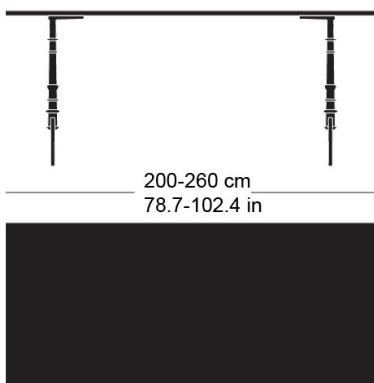

## gloria t-1022

Werksentwurf, 1925

Tischblatt und Kanten nach Mass in Massivholz, Füsse aus Gusseisen anthrazit lackiert und mit Original-Schriftzug versehen, verstellbare Boden-Gleiter, Tischblatt mit Gratleisten, 30 mm stark, Fussbreite: 73.5cm  
Tischhöhe: 73cm

Werksentwurf, 1925

Plateau et contours de table en bois massif, sur mesure, pieds en fonte laqués anthracite avec lettrage original, patins réglables, plateau de table avec profilés d'arrêt, épaisseur 30 mm, largeur des pieds 58,5cm, hauteur de table 73cm.

Werksentwurf, 1925

Table top and edges made to measure in solid wood, cast iron legs with anthracite painted finish with original lettering, adjustable floor sliders, table top with dovetail battens, 30 mm thick, leg width: 73.5cm  
Table height: 73cm

#### Masse / mesure / measure

73 cm  
28.7 in

100-120 cm  
39.4-47.2 in

Gleiter justierbar / patins  
réglables / adjustable glides

ja / oui / yes

**gloria t-1022**