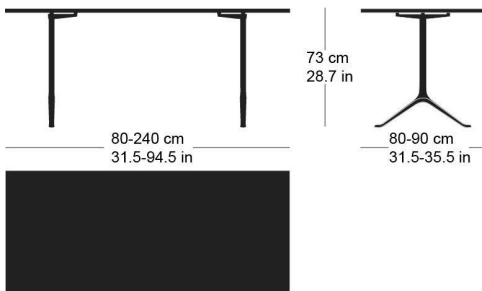

Studio Hannes Wettstein, 2012

Plateau et contours de table en bois massif, sur mesure, pieds en fonte laqués anthracite avec lettrage original, patins réglables, plateau de table avec profilés d'arrêt, épaisseur 30mm, largeur des pieds 61.5cm, hauteur de table 74cm.

Studio Hannes Wettstein, 2012

Table top and edges made to measure in solid wood, cast iron legs with anthracite painted finish with original lettering, adjustable floor sliders, table top with dovetail battens, 30mm thick, leg width: 61.5cm
Table height: 74cm

Varianten / variantes / variants

Savoy
t-1014r

Savoy
t-1014q

Technische Angaben / specifications / specifications

Masse / mesure / measure

Gleiter justierbar / patins
réglables / adjustable glides

ja / oui / yes