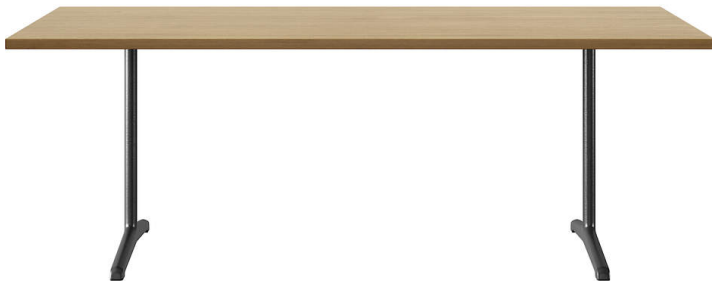

delta t-1670

Werksentwurf, 1932

Tischblatt und Kanten nach Mass in Massivholz, Füsse aus Gusseisen anthrazit lackiert, verstellbare Boden-Gleiter, Tischblatt mit Gratleisten, 30mm stark, Fussbreite: 63cm
Tischhöhe: 73cm

Werksentwurf, 1932

Plateau et contours de table en bois massif, sur mesure, pieds en fonte laqués anthracite, patins réglables, plateau de table avec profilés d'arrêt, épaisseur 30mm, largeur des pieds 63cm, hauteur de table 73cm.

Werksentwurf, 1932

Table top and edges made to measure in solid wood, cast iron legs with anthracite painted finish, adjustable floor sliders, table top with dovetail battens, 30mm thick, leg width: 63cm
Table height: 73cm

Varianten / variantes / variants

Delta
t-1690rDelta
t-1690q

Technische Angaben / specifications / specifications

Masse / mesure / measure

73 cm
28.7 inGleiter justierbar / patins
réglables / adjustable glides