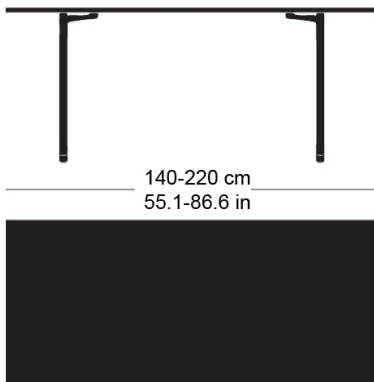

delta t-1670

Werksentwurf, 1932

Tischblatt und Kanten nach Mass in Massivholz, Füsse aus Gusseisen anthrazit lackiert, verstellbare Boden-Gleiter, Tischblatt mit Gratleisten, 30mm stark, Fussbreite: 63cm
Tischhöhe: 73cm

Werksentwurf, 1932

Plateau et contours de table en bois massif, sur mesure, pieds en fonte laqués anthracite, patins réglables, plateau de table avec profilés d'arrêt, épaisseur 30mm, largeur des pieds 63cm, hauteur de table 73cm.

Werksentwurf, 1932

Table top and edges made to measure in solid wood, cast iron legs with anthracite painted finish, adjustable floor sliders, table top with dovetail battens, 30mm thick, leg width: 63cm
Table height: 73cm

Varianten / variantes / variants

Delta
t-1690rDelta
t-1690q

Technische Angaben / specifications / specifications

Masse / mesure / measure

73 cm
28.7 inGleiter justierbar / patins
réglables / adjustable glides