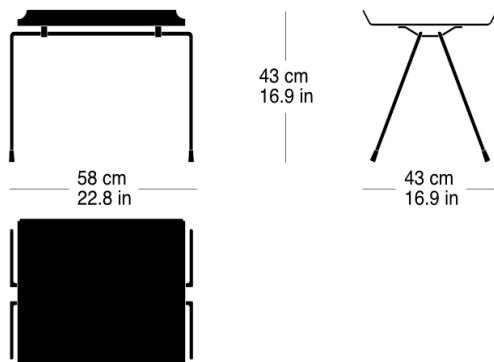

stapeltischchen t-7030

Hans Bellmann, 1954

Beistelltisch Formsperrholz, Metallgestell schwarz matt,
stapelbar. Länge: 58cm; Breite: 43cm;
Tischhöhe: 43cm

Hans Bellmann, 1954

Table d'appoint en contreplaqué moulé, support
métallique noir mat, empilable. Longueur 58cm, largeur
43cm, hauteur de table 43cm.

Hans Bellmann, 1954

Moulded plywood side table, black matte metal frame,
easy to stack. Longueur: 58cm; Largeur: 43cm;
Table height: 43cm

Technische Angaben / specifications / specifications**Masse / mesure / measure****Gewicht / ponds / weight**