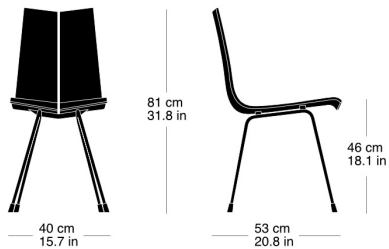

ga stuhl 7-070

Hans Bellmann, 1955

Sitzschale Formsperrholz zweiteilig, Metallgestell schwarz matt

B40, T53, H81, SH46

Hans Bellmann, 1955

Coque d'assise en contreplaqué moulé en deux parties

L40, P53, H81, HAss46

Hans Bellmann, 1955

Two-part moulded plywood seat shell, black matte metal frame

W40, D53, H81, SH46

Technische Angaben / specifications / specifications

Masse / mesure / measure

Gewicht / ponds / weight

4.3 kg 8.6 lb