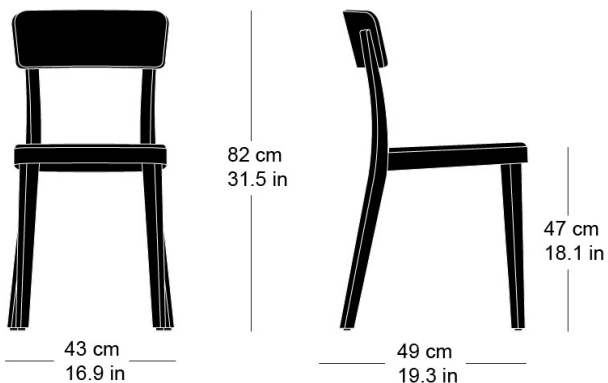

L43, P49, H82, HAss47

Studio Hannes Wettstein, 2012

3D upholstered seat, back, rear legs and seat frame of
solid bentwood

W43, D49, H82, SH47

Varianten / variantes / variants

Icon
1-340

Technische Angaben / specifications / specifications

Masse / mesure / measure

Gewicht / ponds / weight 4.8 kg 9.6 lb

Polsterung / rembourrage /
upholstery ja / oui / yes

icon 1-343

Holzarten / types de bois / types of wood

Belag / revêtement / surface

Buche natur BN 000 AM
Beech natural BN 000 AM
Hêtre naturel BN 000 AM