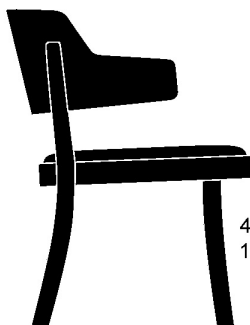

Technische Angaben / specifications / specifications

Masse / mesure / measure

61 cm
24 in

76 cm
30 in

43.5 cm
17.1 in

60 cm
23.6 in

Gewicht / poids / weight 8.0 kg 16.0 lb

Polsterung / rembourrage / upholstery ja / oui / yes