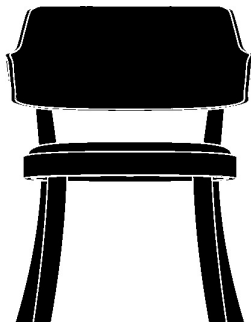

Technische Angaben / specifications / specifications

Masse / mesure / measure

61 cm
24 in

76 cm
30 in