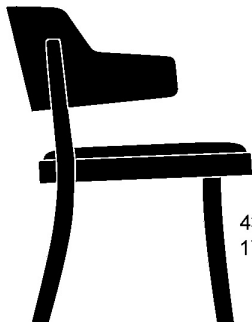

seley 1-425

Frédéric Dedelley, 2019

Sitz mit Komfortpolsterung, Rücken Formsperrholz, Polster vorne aufgesetzt, Hinterfüsse und Sitzzarge massiv gebogen

B61, T60, H76, SH43.5

Frédéric Dedelley, 2019

Assise avec rembourrage de confort, dossier en contreplaqué moulé rembourré à l'avant, pieds arrière et cadre de siège en bois massif cintré

L61, P60, H76, HAss43.5

Frédéric Dedelley, 2019

Upholstered seat, moulded plywood back, upholstered on the front, rear legs and seat frame solid bentwood

W61, D60, H76, SH43.5

Varianten / variantes / variants

Seley
1-423

Seley
12-423

Seley
17-423

Seley
17-425

Seley
16-423

Seley
1-460

Seley
1-463

Seley
1-465

Technische Angaben / specifications / specifications

Masse / mesure / measure

61 cm
24 in

76 cm
30 in

60 cm
23.6 in

43.5 cm
17.1 in

Gewicht / poids / weight 8.0 kg 16.0 lb

Polsterung / rembourrage / upholstery ja / oui / yes