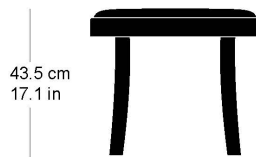

### Varianten / variantes / variants

Seley  
1-423

Seley  
1-425

Seley  
12-423

Seley  
17-423

Seley  
17-425

Seley  
1-460

Seley  
1-463

#### Masse / mesure / measure

111cm  
43.7 in

43.5 cm  
17.1 in

51 cm  
20 in

43.5 cm  
17.1 in

Gewicht / ponds / weight 7.6 kg 15.2 lb

Polsterung / rembourrage / upholstery ja / oui / yes

**seley 16-423**