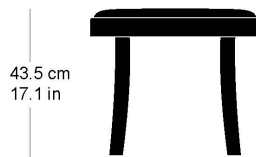

Frédéric Dedelley, 2019
Bench, upholstered seat, legs and seat frame solid
bentwood
W111, D51, SH43.5

Varianten / variantes / variants

Seley
1-423

Seley
1-425

Seley
12-423

Seley
17-423

Seley
17-425

Seley
1-460

Seley
1-463

Seley
1-465

Technische Angaben / specifications / specifications

Masse / mesure / measure

111cm
43.7 in

51 cm
20 in

43.5 cm
17.1 in

43.5 cm
17.1 in

Gewicht / ponds / weight 7.6 kg 15.2 lb

Polsterung / rembourrage / upholstery ja / oui / yes

seley 16-423

Holzarten / types de bois / types of wood

Belag / revêtement / surface

Buche natur BN 000 AM
Beech natural BN 000 AM
Hêtre naturel BN 000 AM