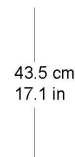

#### Masse / mesure / measure

111cm  
43.7 in

43.5 cm  
17.1 in

51 cm  
20 in

43.5 cm  
17.1 in

Gewicht / ponds / weight 7.6 kg 15.2 lb

Polsterung / rembourrage / upholstery ja / oui / yes

**seley 16-423**