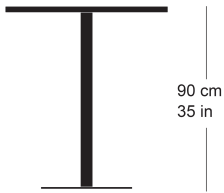

**rq light t-2005**

Werksentwurf, 2003

Tisch mit Metallsäule, Säule und Sockelplatte pulverbeschichtet, Tischblatt in Massivholz, Kunstharz, Linoleum oder furniert

Tischhöhe 90cm

Werksentwurf, 2003

Table avec pied central, socle en acier, plateau de table (sur mesure) en bois massif, résine synthétique, linoleum ou plaqué

Hauteur de table: 90cm

Werksentwurf, 2003

Table with metal pillar, pillar and base plate powder-coated, table top in solid wood, synthetic resin, linoleum or veneered

Table height 90cm

RQ Light  
t-2009

**rq light t-2005**

Technische Angaben / specifications / specifications

Masse / mesure / measure

90 cm  
35 in□ 70/80 cm  
□ 27.3/31.5 inGleiter justierbar / patins  
réglables / adjustable glides