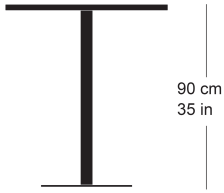

**rq light t-2005**

Werksentwurf, 2003

Tisch mit Metallsäule, Säule und Sockelplatte  
pulverbeschichtet, Tischblatt in Massivholz, Kunstharz,  
Linoleum oder furniert  
Tischhöhe 90cm

Werksentwurf, 2003

Table avec pied central, socle en acier, plateau de table  
(sur mesure) en bois massif, résine synthétique, linoleum  
ou plaqué  
Hauteur de table: 90cm

Werksentwurf, 2003

Table with metal pillar, pillar and base plate powder-  
coated, table top in solid wood, synthetic resin, linoleum  
or veneered  
Table height 90cm

Masse / mesure / measure

90 cm  
35 in□ 70/80 cm  
□ 27.3/31.5 inGleiter justierbar / patins  
réglables / adjustable glides

ja / oui / yes

**rq light t-2005**

Holzarten / types de bois / types of wood

Belag / revêtement / surface