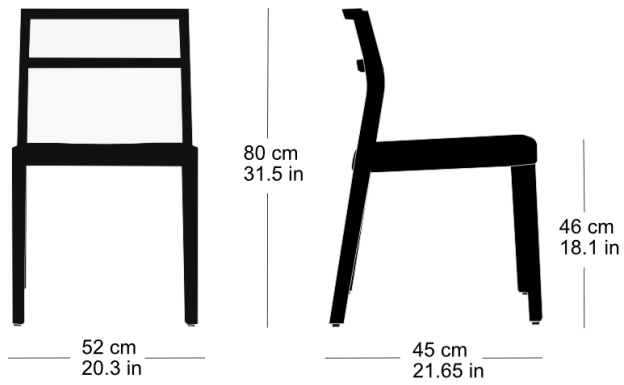

**dom 6-900**

Studio Meda, 2017

Sitz Formsperrholz, offener Rücken, Sprossen und  
Hinterfüsse massiv gebogen, stapelbar  
B52, T55, H80, SH46

Studio Meda, 2017

Assise en multiplis, ouvert dossier, échelons et pieds  
arrière massifs courbés, empilable  
L52, P55, H80, HAss46

Studio Meda, 2017

Moulded plywood seat, open back, rungs and rear feet  
solid bent, stackable  
W52, D55, H80, SH46

## Masse / mesure / measure

Gewicht / ponds / weight 4.6 kg 9.2 lb

Reihenverbindung /  
accouplement / mating system ja / oui / yes

Stapelung / empilage / stacking 5 Stühle / chaises / chairs

**dom 6-900**