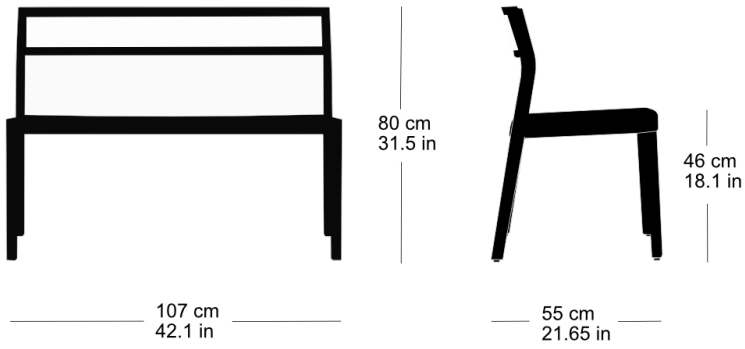

dom 17-900

Technische Angaben / specifications / specifications

Masse / mesure / measure