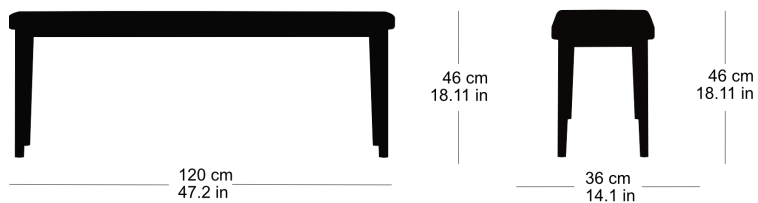

honett 16-700

Blocher Partners, 2022
Sitz massiv 3cm, Füße gedrechselt
B120 , T36 , SH46

Blocher Partners, 2022
Assise massif 3cm, pieds tournés
L120, P36, HAss46

Blocher Partners, 2022
Seat solid 3cm, turned legs
W120, D36, SH46

Varianten / variantes / variants

Honett
9-700

Honett
11-700

Technische Angaben / specifications / specifications

Masse / mesure / measure

Gewicht / ponds / weight 8.6 kg 17.2 lb

honett 16-700

Holzarten / types de bois / types of wood