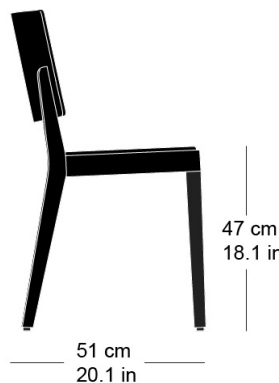

status 6-415

Hannes Wettstein, 1999

Sitz gepolstert, Rücken Formsperrholz, Polster vorne aufgesetzt, Hinterfüsse massiv gebogen, stapelbar, Reihenverbindung möglich
B50, T51, H82, SH47

Hannes Wettstein, 1999

Upholstered seat, moulded plywood back, upholstered on the front, rear legs solid bentwood, stackable, optional row connector
W50, D51, H82, SH47

Varianten / variantes / variants

Status
6-410

Status
6-410a

Status
6-413

Status
6-413a

Status
6-415a

Technische Angaben / specifications / specifications

Masse / mesure / measure

82 cm
32.3 in

Gewicht / poids / weight 6.3 kg 12.6 lb

Polsterung / rembourrage / upholstery ja / oui / yes