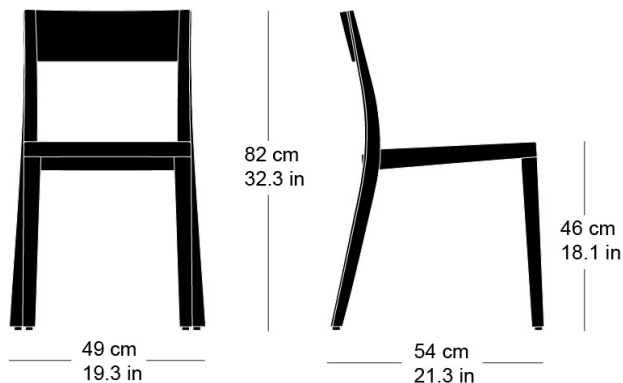

lyra scena 6-570

Hannes Wettstein, 2007

Sitz Formsperrholz, Rücken und Hinterfüsse massiv gebogen, stapelbar, Reihenverbindung möglich
B49, T54, H82, SH46

Hannes Wettstein, 2007

Assise en multiplis, dossier et pieds arrière en bois massif cintré, empilable, système d'accouplement en option
L49, P54, H82, HAss46

Hannes Wettstein, 2007

Moulded plywood seat, back and rear legs solid bentwood, stackable, optional row connector
W49, D54, H82, SH46

Varianten / variantes / variants

Lyra Szena
6-573

Technische Angaben / specifications / specifications

Masse / mesure / measure

Gewicht / ponds / weight 4.2 kg 8.4 lb

Reihenverbindung /
accouplement / mating system ja / oui / yes

Stapelung / empilage / stacking 7 Stühle / chaises / chairs

lyra szena 6-570

Holzarten / types de bois / types of wood