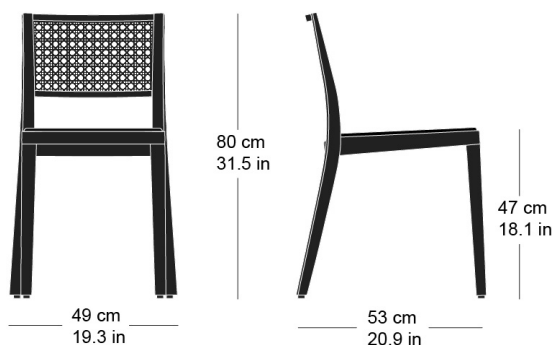

lyra mandarin 6-543

Hannes Wettstein, 2007

Sitz gepolstert, Rücken Joncgeflecht, Hinterfüsse und Rückenschwinge massiv gebogen, stapelbar, Reihenverbindung möglich
B49, T53, H80, SH47

Hannes Wettstein, 2007

Assise rembourrée, dossier cané, montants de dossier et pieds arrière en bois massif cintré, empilable, système d'accouplement en option
L49, P53, H80, HAss47

Hannes Wettstein, 2007

Upholstered seat, woven cane back, rear legs and rear cross-brace solid bentwood, stackable, optional row connector
W49, D53, H80, SH47

Varianten / variantes / variants

Technische Angaben / specifications / specifications

Masse / mesure / measure

Gewicht / poids / weight	4.8 kg 9.6 lb
Polsterung / rembourrage / upholstery	ja / oui / yes
Reihenverbindung / accouplement / mating system	ja / oui / yes
Stapelung / empilage / stacking	5 Stühle / chaises / chairs