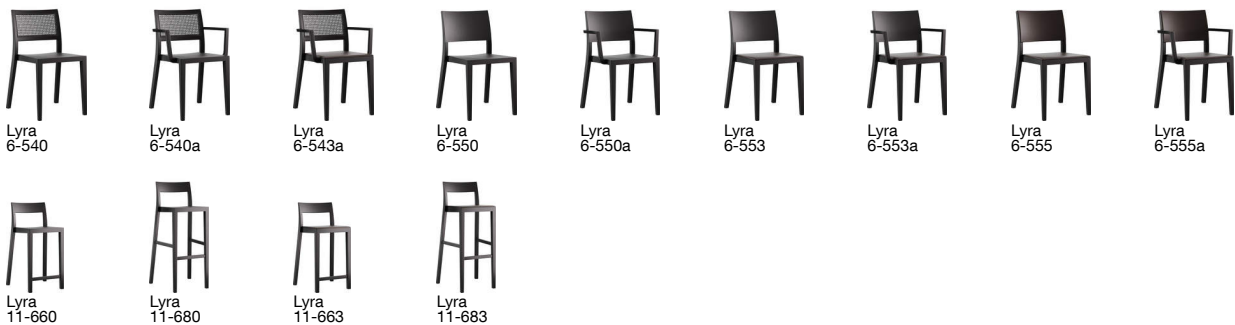

lyra mandarin 6-543

Hannes Wettstein, 2007

Sitz gepolstert, Rücken Joncgeflecht, Hinterfüsse und Rückenschwinge massiv gebogen, stapelbar, Reihenverbindung möglich
B49, T53, H80, SH47

Hannes Wettstein, 2007

Assise rembourrée, dossier cané, montants de dossier et pieds arrière en bois massif cintré, empilable, système d'accouplement en option
L49, P53, H80, HAss47

Hannes Wettstein, 2007

Upholstered seat, woven cane back, rear legs and rear cross-brace solid bentwood, stackable, optional row connector
W49, D53, H80, SH47

Varianten / variantes / variants

Technische Angaben / specifications / specifications

Masse / mesure / measure

Gewicht / poids / weight	4.8 kg 9.6 lb
Polsterung / rembourrage / upholstery	ja / oui / yes
Reihenverbindung / accouplement / mating system	ja / oui / yes
Stapelung / empilage / stacking	5 Stühle / chaises / chairs