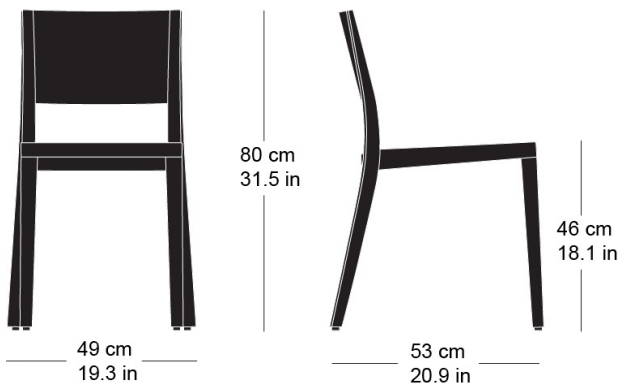

lyra esprit 6-550

Hannes Wettstein, 2007

Sitz und Rücken Formsperrholz, Hinterfüsse und Rückenschwinge massiv gebogen, stapelbar, Reihenverbindung möglich
B49, T53, H80, SH46

Hannes Wettstein, 2007

Assise et dossier en contreplaqué moulé, montants de dossier et pieds arrière en bois massif cintré, empilable, système d'accouplement en option
L49, P53, H80, HAss46

Hannes Wettstein, 2007

Moulded plywood seat and back, rear legs and rear cross-brace solid bentwood, stackable, optional row connector
W49, D53, H80, SH46

Varianten / variantes / variants

Technische Angaben / specifications / specifications

Masse / mesure / measure

Gewicht / ponds / weight 4.3 kg 8.6 lb

Reihenverbindung /
accouplement / mating system ja / ja / ja

Stapelung / empilage / stacking 5 Stühle / chaises / chairs

lyra esprit 6-550

Holzarten / types de bois / types of wood