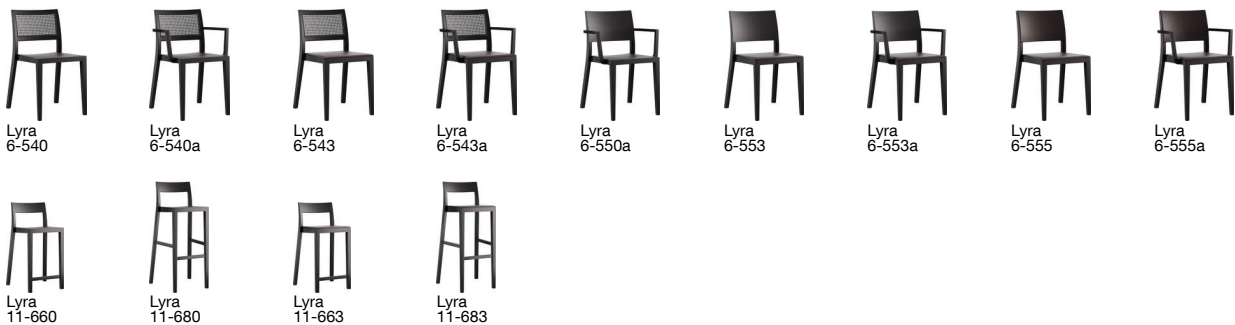

lyra esprit 6-550

Hannes Wettstein, 2007

Sitz und Rücken Formsperrholz, Hinterfüsse und Rückenschwinge massiv gebogen, stapelbar, Reihenverbindung möglich
B49, T53, H80, SH46

Hannes Wettstein, 2007

Assise et dossier en contreplaqué moulé, montants de dossier et pieds arrière en bois massif cintré, empilable, système d'accouplement en option
L49, P53, H80, HAss46

Hannes Wettstein, 2007

Moulded plywood seat and back, rear legs and rear cross-brace solid bentwood, stackable, optional row connector
W49, D53, H80, SH46

Varianten / variantes / variants

Technische Angaben / specifications / specifications

Masse / mesure / measure

Gewicht / ponds / weight 4.3 kg 8.6 lb

Reihenverbindung /
accouplement / mating system ja / ja / ja

Stapelung / empilage / stacking 5 Stühle / chaises / chairs

lyra esprit 6-550

Holzarten / types de bois / types of wood