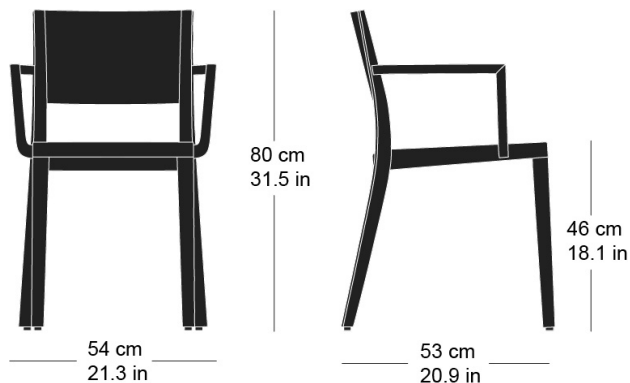

## lyra esprit 6-550a

Hannes Wettstein, 2007

Sitz und Rücken Formsperrholz, Hinterfüsse und Rückenschwinge massiv gebogen, stapelbar, Reihenverbindung möglich  
B54, T53, H80, SH46, ALH66.5

Hannes Wettstein, 2007

Assise et dossier en contreplaqué moulé, montants de dossier et pieds arrière en bois massif cintré, empilable, système d'accouplement en option  
L54, P53, H80, HAss46, HAcc66.5

Hannes Wettstein, 2007

Moulded plywood seat and back, rear legs and rear cross-brace solid bentwood, stackable, optional row connector  
W54, D53, H80, SH46, ALH66.5

#### Masse / mesure / measure

Gewicht / ponds / weight      4.9 kg    9.8 lb

Reihenverbindung /  
accouplement / mating system      ja / oui / yes

Stapelung / empilage / stacking      4 Stühle / chaises / chairs