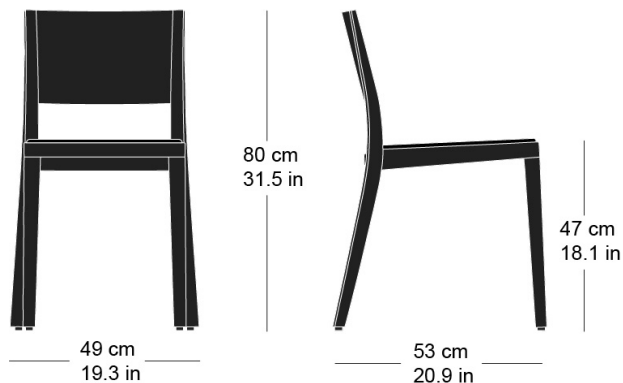

## lyra esprit 6-553

Hannes Wettstein, 2007

Sitz gepolstert, Rücken Formsperrholz, Hinterfüsse und Rückenschwinge massiv gebogen, stapelbar, Reihenverbindung möglich  
B49, T53, H80, SH47

Hannes Wettstein, 2007

Assise rembourrée, dossier en contreplaqué moulé, montants de dossier et pieds arrière en bois massif cintré, empilable, système d'accouplement en option  
L49, P53, H80, HAss47

Hannes Wettstein, 2007

Upholstered seat, moulded plywood back, rear legs and rear cross-brace solid bentwood, stackable, optional row connector  
W49, D53, H80, SH47

#### Masse / mesure / measure

Gewicht / poids / weight	4.9 kg   9.8 lb
Polsterung / rembourrage / upholstery	ja / oui / yes
Reihenverbindung / accouplement / mating system	ja / oui / yes
Stapelung / empilage / stacking	5 Stühle / chaises / chairs