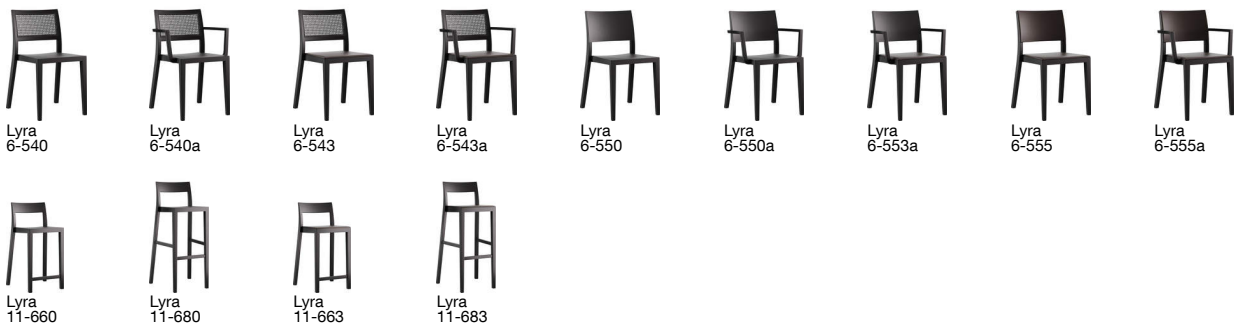

Varianten / variantes / variants