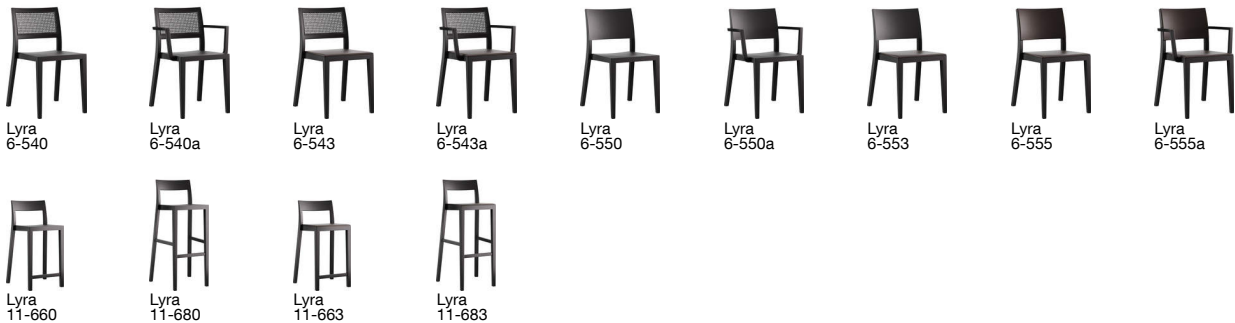

lyra esprit 6-553a

Hannes Wettstein, 2007

Sitz gepolstert, Rücken Formsperrholz, Hinterfüsse und Rückenschwinge massiv gebogen, stapelbar, Reihenverbindung möglich
B54, T53, H80, SH47, ALH66.5

Hannes Wettstein, 2007

Assise rembourrée, dossier en contreplaqué moulé, montants de dossier et pieds arrière en bois massif cintré, empilable, système d'accouplement en option
L54, P53, H80, HAss47, HAcc66.5

Hannes Wettstein, 2007

Upholstered seat, moulded plywood back, rear legs and rear cross-brace solid bentwood, stackable, optional row connector
W54, D53, H80, SH47, ALH66.5

Varianten / variantes / variants

Technische Angaben / specifications / specifications