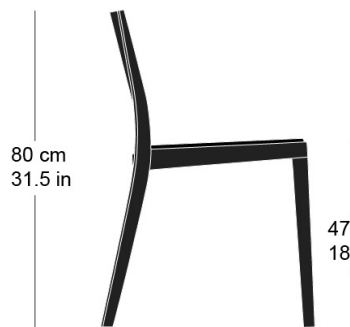

Lyra 6-553a

Lyra 6-555a

Lyra 11-660

Lyra 11-680

Lyra 11-663

Lyra 11-683

#### Masse / mesure / measure

49 cm  
19.3 in

53 cm  
20.9 in

Gewicht / poids / weight 5.6 kg 11.2 lb

Polsterung / rembourrage / upholstery ja / oui / yes

Reihenverbindung / accouplement / mating system ja / oui / yes