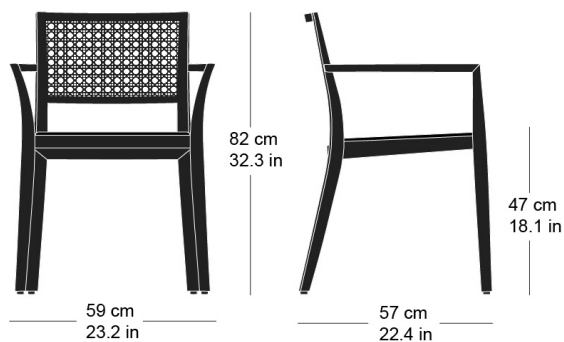

Armchair, upholstered seat, moulded plywood back, upholstered on the front, legs and rear cross-brace solid bentwood, stackable, optional row connector  
W59, D57, H82, SH47, ALH67

#### Masse / mesure / measure

Gewicht / poids / weight 6.0 kg 12.0 lb

Polsterung / rembourrage / upholstery ja / oui / yes

Reihenverbindung / accouplement / mating system ja / oui / yes

Stapelung / empilage / stacking 4 Stühle / chaises / chairs