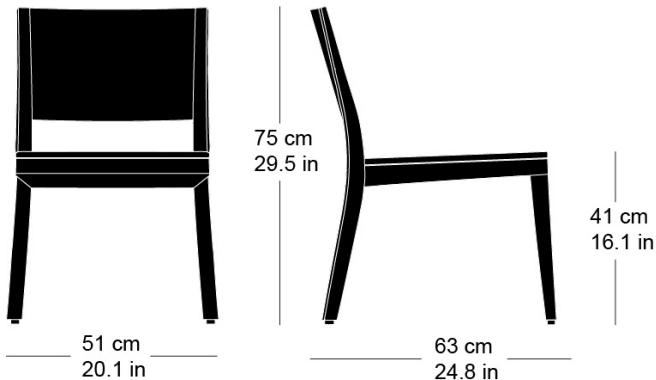

Technische Angaben / specifications / specifications

Masse / mesure / measure

Gewicht / poids / weight 5.7 kg 11.4 lb

Polsterung / rembourrage /
upholstery ja / oui / yes

Stapelung / empilage / stacking 5 Stühle / chaises / chairs