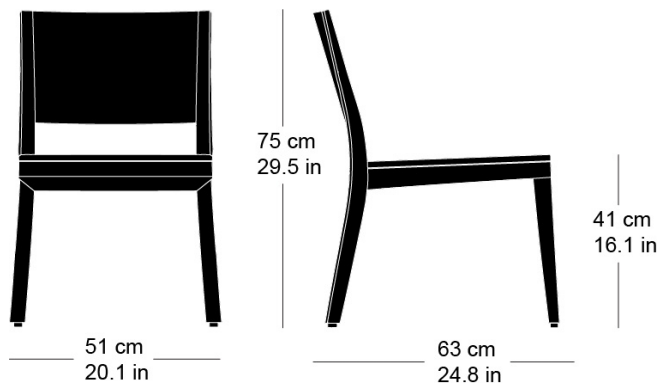

Siège, assise avec rembourrage confort, dossier en contreplaqué moulé 3D, rembourré à l'avant, dossiers et pieds en bois massif courbé, empilable

L51, P63, H75, HAss41

Hannes Wettstein, 2007

Chair, seat with comfort upholstery, moulded plywood back, upholstered on the front, rear legs and rear cross-brace solid bentwood, stackable

W51, D63, H75, SH41

Varianten / variantes / variants

Lounge
6-693

Lounge
6-693a

Lounge
6-695a

Lounge
6-675

Lounge
6-675a

Technische Angaben / specifications / specifications

Masse / mesure / measure

Gewicht / poids / weight 6.4 kg 12.8 lb

Polsterung / rembourrage / upholstery ja / oui / yes

Stapelung / empilage / stacking 5 Stühle / chaises / chairs

lounge esprit 6-695

Holzarten / types de bois / types of wood