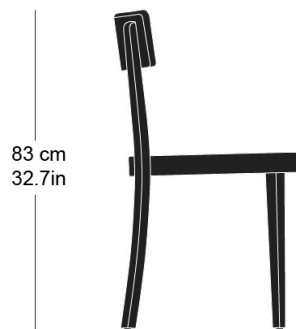

classic 1-380

Factory design, 1918

Sitz Formsperrholz, Rücken, Hinterfüsse und Sitzzarge
massiv gebogen

B44, T51, H83, SH46

Factory design, 1918

Assise en multiplis, dossier, pieds arrière et cadre du
siège en bois massif cintré

L44, P51, H83, HAss46

Factory design, 1918

Moulded plywood seat, back, rear legs and seat frame
solid bentwood

W44, D51, H83, SH46

Varianten / variantes / variants

Classic
1-383

Classic
1-380k

Classic
11-380

Classic
11-383

Technische Angaben / specifications / specifications

Masse / mesure / measure

44 cm
17.3 in

83 cm
32.7 in

51 cm
20.1 in

46 cm
18.5 in

Gewicht / ponds / weight