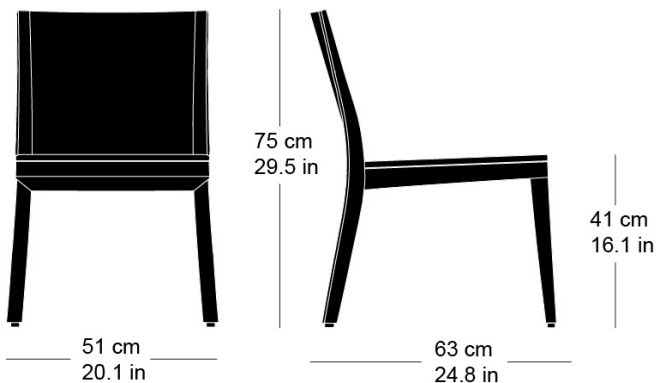

Hannes Wettstein, 2007

Siège, assise et dossier avec rembourrage de confort, arrière
du dossier en contreplaqué moulé en 3D, montants de dossier
et pieds en bois massif cintré, non empilable
L51, P63, H75, HAss41

Hannes Wettstein, 2007

Chair, seat and back with comfort upholstery, 3D back of
moulded plywood, rear legs and rear cross-brace solid
bentwood, not stackable
W51, D63, H75, SH41

Varianten / variantes / variants

Lounge
6-693Lounge
6-693aLounge
6-695Lounge
6-695aLounge
6-675a

Technische Angaben / specifications / specifications

Masse / mesure / measure

Gewicht / poids / weight 8 kg 16.0 lb

Polsterung / rembourrage /
upholstery ja / oui / yes