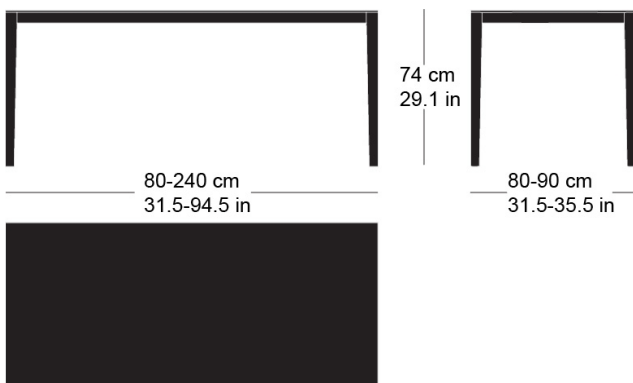

**mi****t-1610**

Waeber/Dickenmann, 2011

4-Fusstisch, Tischblatt aus Sperrholz furniert (Buche in Schälfurnier), belegt mit Kunstharzplatten oder Linoleum.  
Tischuntergestell in Massivholz, Tischunterkante: 68.5cm  
Tischhöhe: 74cm

Waeber/Dickenmann, 2011

Table à 4 pieds, plateau en bois en contreplaqué multiplis (placage déroulé en bois de hêtre), revêtement stratifié ou linoleum, châssis de table en bois massif, bord inférieur de la table 68.5cm, hauteur de table 74cm.

Waeber/Dickenmann, 2011

4-legged table, table top made of veneered plywood (beech rotary-cut veneer), covered with synthetic resin panels or linoleum. Table base frame in solid wood, table lower edge: 68.5cm.

Table height: 74cm

**Technische Angaben / specifications / specifications**

Masse / mesure / measure

Gleiter justierbar / patins  
réglables / adjustable glides

ja / oui / yes

**mi****t-1610**