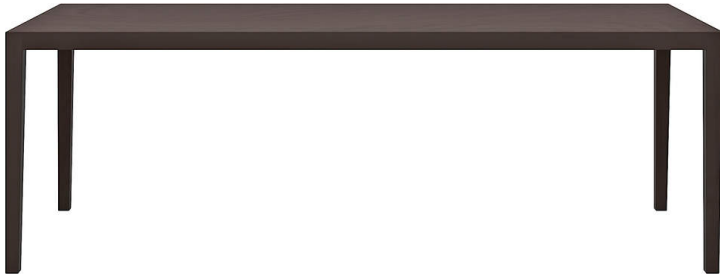

**mi****t-1610**

Waeber/Dickenmann, 2011

4-Fusstisch, Tischblatt aus Sperrholz furniert (Buche in Schälfurnier), belegt mit Kunstharzplatten oder Linoleum.  
Tischuntergestell in Massivholz, Tischunterkante: 68.5cm  
Tischhöhe: 74cm

Waeber/Dickenmann, 2011

Table à 4 pieds, plateau en bois en contreplaqué multiplis (placage déroulé en bois de hêtre), revêtement stratifié ou linoleum, châssis de table en bois massif, bord inférieur de la table 68.5cm, hauteur de table 74cm.

Waeber/Dickenmann, 2011

4-legged table, table top made of veneered plywood (beech rotary-cut veneer), covered with synthetic resin panels or linoleum. Table base frame in solid wood, table lower edge: 68.5cm.

Table height: 74cm

**Technische Angaben / specifications / specifications**

Masse / mesure / measure

Gleiter justierbar / patins  
réglables / adjustable glides

ja / oui / yes

**mi****t-1610**