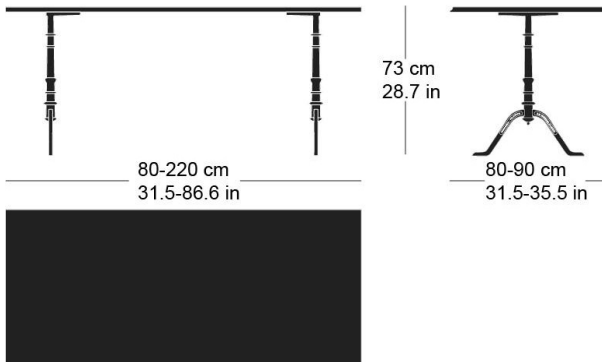

gloria t-1002

Factory design, 1925

Tischblatt und Kanten nach Mass in Massivholz, Füsse aus Gusseisen anthrazit lackiert und mit Original-Schriftzug versehen, verstellbare Boden-Gleiter, Tischblatt mit Gratleisten, 30 mm stark, Fussbreite: 58.5cm
Tischhöhe: 73cm

Factory design, 1925

Plateau et contours de table en bois massif, sur mesure, pieds en fonte laqués anthracite avec lettrage original, patins réglables, plateau de table avec profilés d'arrêt, épaisseur 30 mm, largeur des pieds 58,5cm, hauteur de table 73cm.

Factory design, 1925

Table top and edges made to measure in solid wood, cast iron legs with anthracite painted finish with original lettering, adjustable floor sliders, table top with dovetail battens, 30 mm thick, leg width: 58.5cm
Table height: 73cm

Varianten / variantes / variants

Gloria
t-1022Gloria
t-1004rGloria
t-1004q

Technische Angaben / specifications / specifications

Masse / mesure / measure

Gleiter justierbar / patins
réglables / adjustable glides