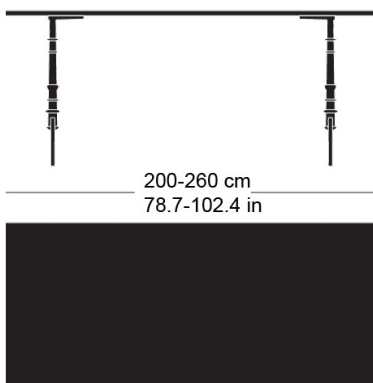

gloria t-1022

Factory design, 1925

Tischblatt und Kanten nach Mass in Massivholz, Füsse aus Gusseisen anthrazit lackiert und mit Original-Schriftzug versehen, verstellbare Boden-Gleiter, Tischblatt mit Gratleisten, 30 mm stark, Fussbreite: 73.5cm
Tischhöhe: 73cm

Factory design, 1925

Plateau et contours de table en bois massif, sur mesure, pieds en fonte laqués anthracite avec lettrage original, patins réglables, plateau de table avec profilés d'arrêt, épaisseur 30 mm, largeur des pieds 58,5cm, hauteur de table 73cm.

Factory design, 1925

Table top and edges made to measure in solid wood, cast iron legs with anthracite painted finish with original lettering, adjustable floor sliders, table top with dovetail battens, 30 mm thick, leg width: 73.5cm
Table height: 73cm

Varianten / variantes / variants

Gloria
t-1002Gloria
t-1004rGloria
t-1004q

Technische Angaben / specifications / specifications

Masse / mesure / measure

73 cm
28.7 inGleiter justierbar / patins
réglables / adjustable glides