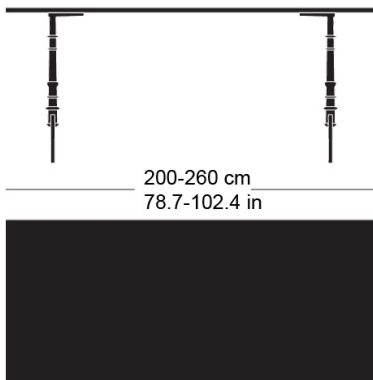

gloria t-1022

Factory design, 1925

Tischblatt und Kanten nach Mass in Massivholz, Füsse aus Gusseisen anthrazit lackiert und mit Original-Schriftzug versehen, verstellbare Boden-Gleiter, Tischblatt mit Gratleisten, 30 mm stark, Fussbreite: 73.5cm
Tischhöhe: 73cm

Factory design, 1925

Plateau et contours de table en bois massif, sur mesure, pieds en fonte laqués anthracite avec lettrage original, patins réglables, plateau de table avec profilés d'arrêt, épaisseur 30 mm, largeur des pieds 58,5cm, hauteur de table 73cm.

Factory design, 1925

Table top and edges made to measure in solid wood, cast iron legs with anthracite painted finish with original lettering, adjustable floor sliders, table top with dovetail battens, 30 mm thick, leg width: 73.5cm
Table height: 73cm

Varianten / variantes / variants

Gloria
t-1002

Gloria
t-1004r

Gloria
t-1004q

Technische Angaben / specifications / specifications

Masse / mesure / measure

73 cm
28.7 in

Gleiter justierbar / patins
réglables / adjustable glides