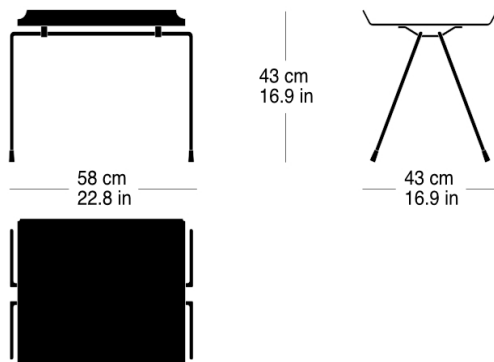

stapeltischchen t-7030

Hans Bellmann, 1954

Beistelltisch Formsperrholz, Metallgestell schwarz matt,
stapelbar. Länge: 58cm; Breite: 43cm;
Tischhöhe: 43cm

Hans Bellmann, 1954

Table d'appoint en contreplaqué moulé, support
métallique noir mat, empilable. Longueur 58cm, largeur
43cm, hauteur de table 43cm.

Hans Bellmann, 1954

Moulded plywood side table, black matte metal frame,
easy to stack. Longueur: 58cm; Largeur: 43cm;
Table height: 43cm

Technische Angaben / specifications / specifications

Masse / mesure / measure

Gewicht / ponds / weight

4.3 kg 8.6 lb

Gleiter / patins / glides

Kunststoff / plastique /
plastic

stapeltischchen t-7030

Holzarten / types de bois / types of wood

Beech whitewashed BG 172 SG
Buche geweisst BG 172 SG
Hêtre teinté blanc BG 172 SG