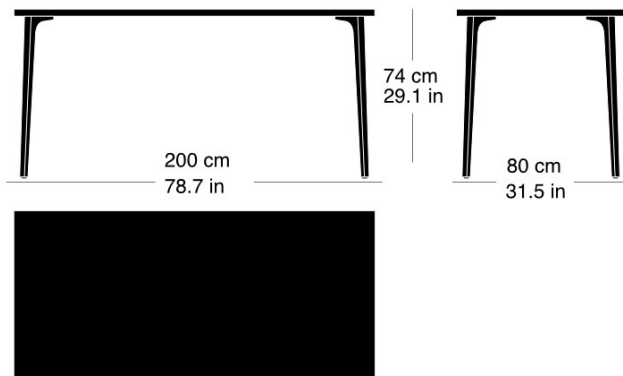

Moritz Schlatter, 2017

Table avec 4 pieds en fonte, support laqué anthracite avec lettrage original, patins réglables, plateau de table en bois massif de 30mm d'épaisseur avec profilés d'arrêt, épaisseur 30mm, hauteur de table 74cm

Moritz Schlatter, 2017

Table with 4 cast iron legs, anthracite painted finish with original lettering, adjustable sliders, table top in solid wood with dovetail battens, 30mm thick, table height: 74cm

Varianten / variantes / variants

Podia
t-1802B

Podia
t-1804r

Podia
t-1804q

Podia
t-1806

Technische Angaben / specifications / specifications

Masse / mesure / measure

Gleiter justierbar / patins
réglables / adjustable glides

ja / oui / yes