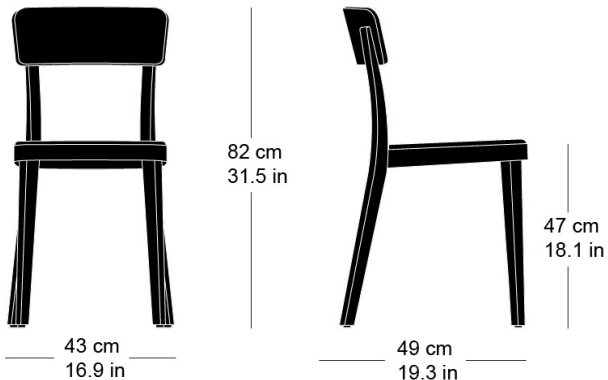

L43, P49, H82, HAss47

Studio Hannes Wettstein, 2012

3D upholstered seat, back, rear legs and seat frame of
solid bentwood

W43, D49, H82, SH47

Varianten / variantes / variants

Icon
1-340

Technische Angaben / specifications / specifications

Masse / mesure / measure

Gewicht / ponds / weight 4.8 kg 9.6 lb

Polsterung / rembourrage /
upholstery ja / oui / yes

icon 1-343

Holzarten / types de bois / types of wood

Belag / revêtement / surface

Beech natural BN 000 AM
Buche natur BN 000 AM
Hêtre naturel BN 000 AM