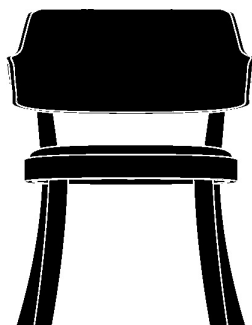

Technische Angaben / specifications / specifications

Masse / mesure / measure

61 cm
24 in

60 cm
23.6 in

Gewicht / poids / weight 8.0 kg 16.0 lb

Polsterung / rembourrage / upholstery ja / oui / yes

seley 1-425