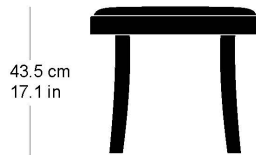

Frédéric Dedelley, 2019

Bench, upholstered seat, legs and seat frame solid bentwood
W111, D51, SH43.5

Varianten / variantes / variants

Seley
1-423

Seley
1-425

Seley
12-423

Seley
17-423

Seley
17-425

Seley
1-460

Seley
1-463

Seley
1-465

Technische Angaben / specifications / specifications

Masse / mesure / measure

111cm
43.7 in

43.5 cm
17.1 in

51 cm
20 in

43.5 cm
17.1 in

Gewicht / ponds / weight

7.6 kg 15.2 lb

Polsterung / rembourrage /
upholstery

ja / oui / yes

seley 16-423

Holzarten / types de bois / types of wood

Belag / revêtement / surface