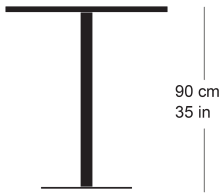

rq light t-2004

Factory design, 2003

Tisch mit Metallsäule, Säule und Sockelplatte pulverbeschichtet, Tischblatt in Massivholz, Kunstharz, Linoleum oder furniert
Tischhöhe 90cm

Factory design, 2003

Table avec pied central, socle en acier, plateau de table (sur mesure) en bois massif, résine synthétique, linoleum ou plaqué

Hauteur de table: 90cm

Factory design, 2003

Table with metal pillar, pillar and base plate powder-coated, table top in solid wood, synthetic resin, linoleum or veneered

Table height 90cm

Varianten / variantes / variants

rq light t-2004

Technische Angaben / specifications / specifications

Masse / mesure / measure

90 cm
35 in□ 70/80/90 cm
□ 27.3/31.5/35.4 inGleiter justierbar / patins
réglables / adjustable glides

ja / oui / yes