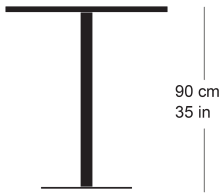

rq light t-2004

Factory design, 2003

Tisch mit Metallsäule, Säule und Sockelplatte pulverbeschichtet, Tischblatt in Massivholz, Kunstharz, Linoleum oder furniert
Tischhöhe 90cm

Factory design, 2003

Table avec pied central, socle en acier, plateau de table (sur mesure) en bois massif, résine synthétique, linoleum ou plaqué

Hauteur de table: 90cm

Factory design, 2003

Table with metal pillar, pillar and base plate powder-coated, table top in solid wood, synthetic resin, linoleum or veneered

Table height 90cm

Varianten / variantes / variants

rq light t-2004

Technische Angaben / specifications / specifications

Masse / mesure / measure

Gleiter justierbar / patins
réglables / adjustable glides

ja / oui / yes

□ 70/80/90 cm
□ 27.3/31.5/35.4 in

rq light t-2004