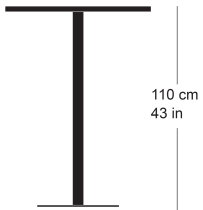

rq light t-2006

Factory design, 2003

Tisch mit Metallsäule, Säule und Sockelplatte pulverbeschichtet, Tischblatt in Massivholz, Kunstharz, Linoleum oder furniert
Tischhöhe 110cm

Factory design, 2003

Table avec pied central, socle en acier, plateau de table (sur mesure) en bois massif, résine synthétique, linoleum ou plaqué

Hauteur de table: 110cm

Factory design, 2003

Table with metal pillar, pillar and base plate powder-coated, table top in solid wood, synthetic resin, linoleum or veneered

Table height 110cm

Varianten / variantes / variants

rq light t-2006

Technische Angaben / specifications / specifications

Masse / mesure / measure

110 cm
43 in

□ 70/80 cm
□ 27.3/31.5 in

Gleiter justierbar / patins
réglables / adjustable glides

ja / oui / yes

rq light t-2006