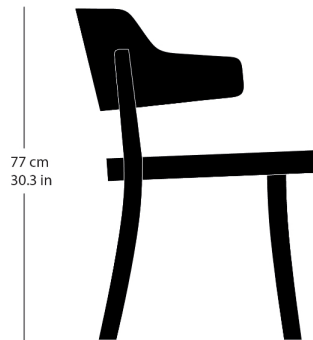

Frédéric Dedelley, 2019
Moulded plywood seat and back, rear legs and seat
frame solid bentwood
W61, D60, H77, SH46

Varianten / variantes / variants

Seley
1-423

Seley
1-425

Seley
12-423

Seley
17-423

Seley
17-425

Seley
16-423

Seley
1-463

Seley
1-465

Technische Angaben / specifications / specifications

Masse / mesure / measure

61 cm
24 in

60 cm
23.6 in

77 cm
30.3 in

46 cm
18.1 in

Gewicht / ponds / weight

6 kg 12.0 lb

seley 1-460

Holzarten / types de bois / types of wood

Belag / revêtement / surface

Beech natural BN 000 AM
Buche natur BN 000 AM
Hêtre naturel BN 000 AM

Black walnut natural NN 000 AM
Schwarznuss natur NN 000 AM
Noyer noir naturel NN 000 AM