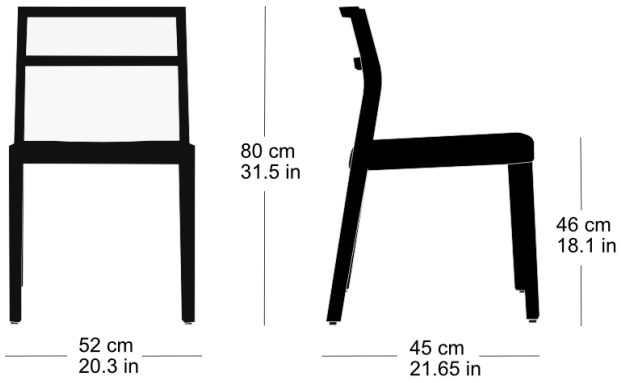

dom 6-900

Studio Meda, 2017

Sitz Formsperrholz, offener Rücken, Sprossen und
Hinterfüsse massiv gebogen, stapelbar
B52, T55, H80, SH46

Studio Meda, 2017

Assise en multiplis, ouvert dossier, échelons et pieds
arrière massifs courbés, empilable
L52, P55, H80, HAss46

Studio Meda, 2017

Moulded plywood seat, open back, rungs and rear feet
solid bent, stackable
W52, D55, H80, SH46

Varianten / variantes / variants

Dom
6-900vDom
6-900aDom
6-906Dom
6-906vDom
6-906aDom
6-910Dom
6-910vDom
6-910aDom
6-916Dom
6-916vDom
6-916aDom
17-900Dom
17-910Dom
6-815Dom
6-825Dom
11-900Dom
11-906Dom
11-900rDom
11-906r

dom 6-900

Technische Angaben / specifications / specifications

Masse / mesure / measure

Gewicht / ponds / weight 4.6 kg 9.2 lb

Reihenverbindung /
accouplement / mating system ja / oui / yes

Stapelung / empilage / stacking 5 Stühle / chaises / chairs