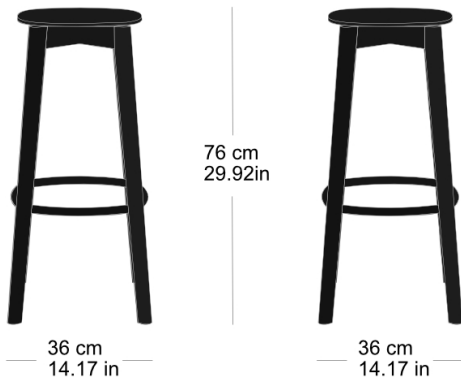

Stephan Hürlemann, 2023

Wooden frame with cross,
ring of solid bentwood,
moulded plywood seat
W36, T36, SH76

Varianten / variantes / variants

Imma
11-053Imma
11-040Imma
11-043Imma
11-033Imma
11-030Imma
4-050Imma
4-050aImma
4-053Imma
4-053a

Technische Angaben / specifications / specifications

Masse / mesure / measure

Gewicht / ponds / weight

3.8 kg 7.6 lb

imma bar stool 11-050

Holzarten / types de bois / types of wood

Beech natural BN 000 AM
Buche natur BN 000 AM
Hêtre naturel BN 000 AM