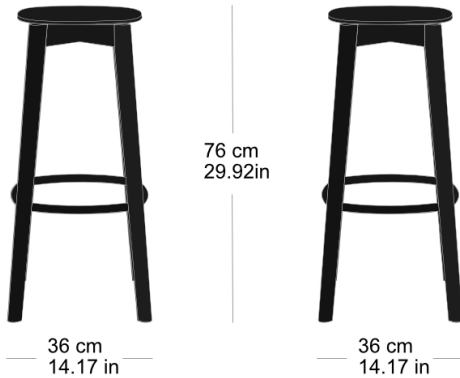

Stephan Hürlemann, 2023

Wooden frame with cross,
ring of solid bentwood,
moulded plywood seat
W36, T36, SH76

Varianten / variantes / variants

Imma
11-053Imma
11-040Imma
11-043Imma
11-033Imma
11-030Imma
4-050Imma
4-050aImma
4-053Imma
4-053a

Technische Angaben / specifications / specifications

Masse / mesure / measure

Gewicht / ponds / weight

3.8 kg 7.6 lb

imma bar stool 11-050

Holzarten / types de bois / types of wood

Beech natural BN 000 AM
Buche natur BN 000 AM
Hêtre naturel BN 000 AM