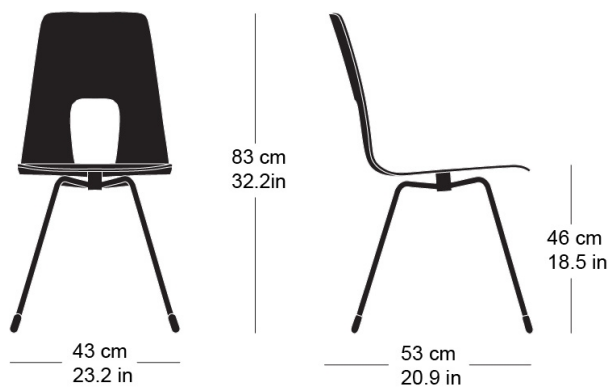

einpunktstuhl 7-050

Hans Bellmann, 1951

Sitzschale Formsperrholz, Metallgestell und zentraler Verbindungspunkt schwarz matt oder verchromt
B43, T53, H83, SH46

Hans Bellmann, 1951

Coque d'assise en contreplaqué moulé, châssis métallique et point de jonction en noir mat ou chromé
L43, P53, H83, HAss46

Hans Bellmann, 1951

Moulded plywood seat shell, black matte or chrome-plated metal frame and central attachment point
W43, D53, H83, SH46

Technische Angaben / specifications / specifications

Masse / mesure / measure

Gewicht / ponds / weight

3.8 kg 7.6 lb

einpunktstuhl 7-050

Holzarten / types de bois / types of wood

Beech natural BN 000 AM
Buche natur BN 000 AM
Hêtre naturel BN 000 AM

Black walnut natural NN 000 AM
Schwarznuss natur NN 000 AM
Noyer noir naturel NN 000 AM