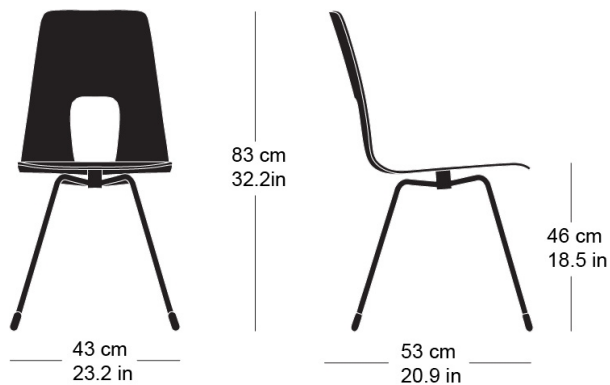

einpunktstuhl 7-050

Hans Bellmann, 1951

Sitzschale Formsperrholz, Metallgestell und zentraler
Verbindungspunkt schwarz matt oder verchromt
B43, T53, H83, SH46

Hans Bellmann, 1951

Coque d'assise en contreplaqué moulé, châssis
métallique et point de jonction en noir mat ou chromé
L43, P53, H83, HAss46

Hans Bellmann, 1951

Moulded plywood seat shell, black matte or chrome-
plated metal frame and central attachment point
W43, D53, H83, SH46

Technische Angaben / specifications / specifications

Masse / mesure / measure

Gewicht / ponds / weight

3.8 kg 7.6 lb

einpunktstuhl 7-050

Holzarten / types de bois / types of wood

Beech natural BN 000 AM
Buche natur BN 000 AM
Hêtre naturel BN 000 AM

Black walnut natural NN 000 AM
Schwarznuss natur NN 000 AM
Noyer noir naturel NN 000 AM