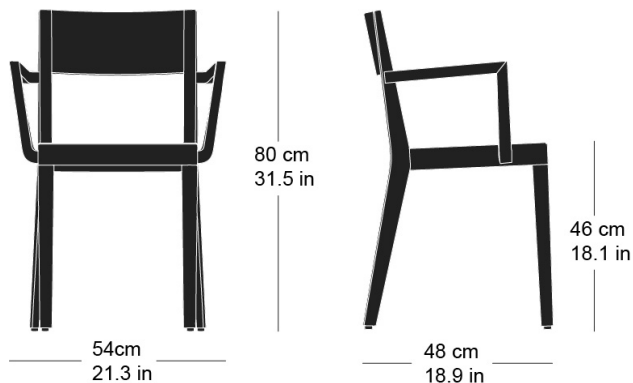

Hannes Wettstein, 1999

Moulded plywood seat, rear legs and back solid bentwood, stackable, optional row connector  
W54, D48, H80, SH46, ALH68

## Varianten / variantes / variants

Miro  
6-400

Miro  
6-403

Miro  
6-403a

Miro  
11-560

Miro  
11-580

## Masse / mesure / measure

Gewicht / ponds / weight 4.7 kg 9.4 lb

Reihenverbindung /  
accouplement / mating system ja / oui / yes

Stapelung / empilage / stacking 4 Stühle / chaises / chairs

**miro 6-400a**