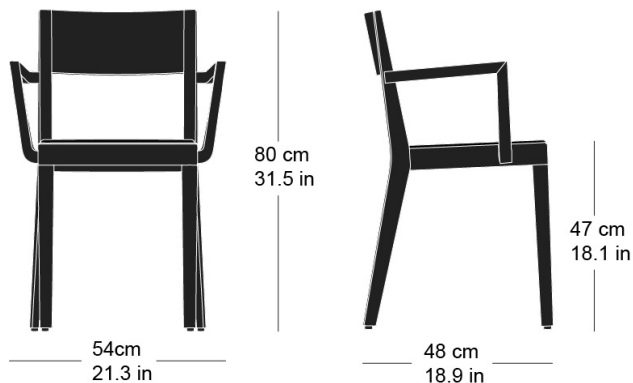

## miro 6-403a

Hannes Wettstein, 1999

Sitz gepolstert, Hinterfüsse und Rücken massiv gebogen, stapelbar, Reihenverbindung möglich  
B54, T48, H80, SH47, ALH68

Hannes Wettstein, 1999

Assise rembourrée, dossier et pieds arrière en bois massif cintré, empilable, système d'accouplement en option  
L54, P48, H80, HAss47, HAcc68

### Varianten / variantes / variants

Miro  
6-400

Miro  
6-400a

Miro  
6-403

Miro  
11-560

Miro  
11-580

#### Masse / mesure / measure

Gewicht / poids / weight	5.4 kg 10.8 lb
Polsterung / rembourrage / upholstery	ja / oui / yes
Reihenverbindung / accouplement / mating system	ja / oui / yes
Stapelung / empilage / stacking	4 Stühle / chaises / chairs