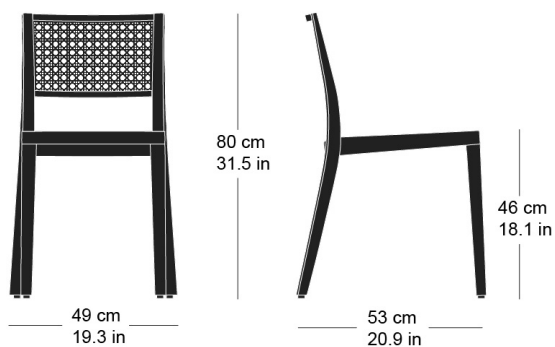

## lyra mandarin 6-540

Hannes Wettstein, 2007

Sitz Formsperrholz, Rücken Joncgeflecht, Hinterfüsse und Rückenschwinge massiv gebogen, stapelbar, Reihenverbindung möglich  
B49, T53, H80, SH46

Hannes Wettstein, 2007

Assise en multiplis, dossier canné, montants de dossier et pieds arrière en bois massif cintré, empilable, système d'accouplement en option  
L49, P53, H80, HAss46

Hannes Wettstein, 2007

Moulded plywood seat, woven cane back, rear legs and rear cross-brace solid bentwood, stackable, optional row connector  
W49, D53, H82, SH46

#### Masse / mesure / measure

Gewicht / ponds / weight      4.2 kg    8.4 lb

Reihenverbindung /  
accouplement / mating system      ja / oui / yes

Stapelung / empilage / stacking      5 Stühle / chaises / chairs