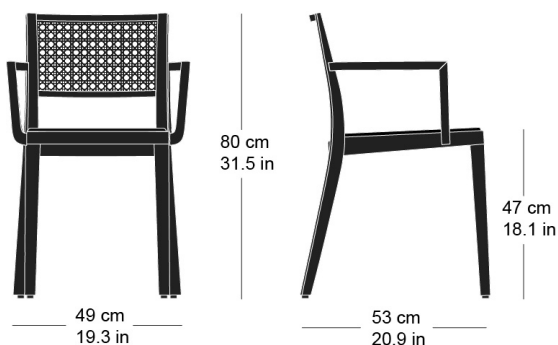

## lyra mandarin 6-543a

Hannes Wettstein, 2007

Sitz gepolstert, Rücken Joncgeflecht, Hinterfüsse und Rückenschwinge massiv gebogen, stapelbar, Reihenverbindung möglich  
B54, T53, H80, SH47, ALH66.5

Hannes Wettstein, 2007

Assise rembourrée, dossier cané, montants de dossier et pieds arrière en bois massif cintré, empilable, système d'accouplement en option  
L54, P53, H80, HAss47, HAcc66.5

Hannes Wettstein, 2007

Upholstered seat, woven cane back, rear legs and rear cross-brace solid bentwood, stackable, optional row connector  
W54, D53, H80, SH47, ALH66.5

#### Masse / mesure / measure

Gewicht / poids / weight	5.5 kg   11.0 lb
Polsterung / rembourrage / upholstery	ja / oui / yes
Reihenverbindung / accouplement / mating system	ja / oui / yes
Stapelung / empilage / stacking	4 Stühle / chaises / chairs