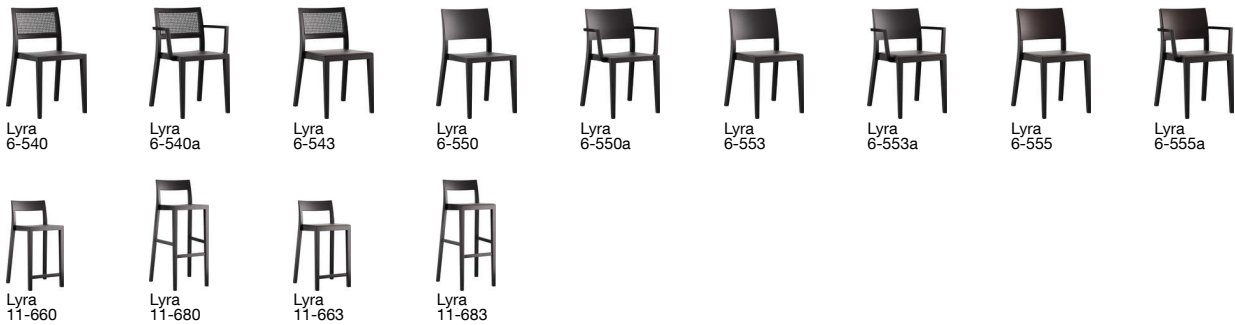

Varianten / variantes / variants