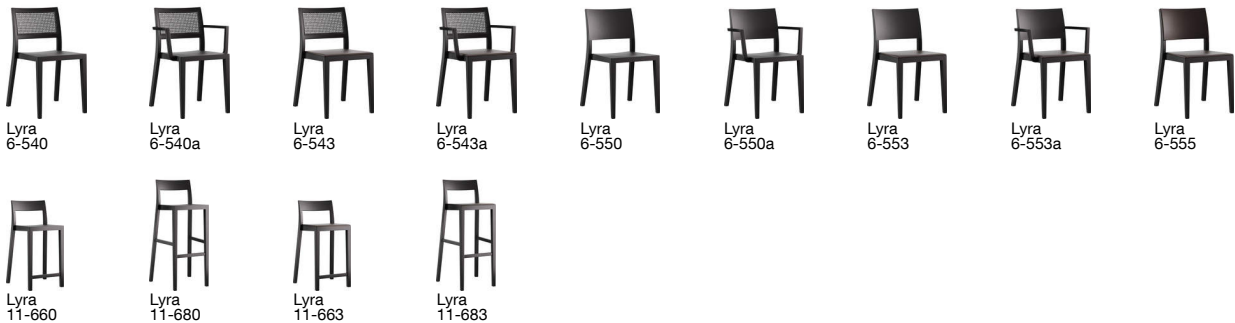

lyra esprit 6-555a

Hannes Wettstein, 2007

Sitz gepolstert, Rücken Formsperrholz, Polster vorne aufgesetzt, Hinterfüsse und Rückenschwinge massiv gebogen, stapelbar, Reihenverbindung möglich
B54, T53, H80, SH47, ALH66.5

Hannes Wettstein, 2007

Assise rembourrée, devant du dossier rembourré et arrière contreplaqué moulé, montants de dossier et pieds arrière en bois massif cintré, empilable, système d'accouplement en option

L54, P53, H80, HAss47, HAcc66.5

Hannes Wettstein, 2007

Upholstered seat, moulded plywood back, upholstered on the front, rear legs and rear cross-brace solid bentwood, stackable, optional row connector
W54, D53, H80, SH47, ALH66.5

Varianten / variantes / variants

Technische Angaben / specifications / specifications

Masse / mesure / measure

Gewicht / poids / weight	6.2 kg 12.4 lb
Polsterung / rembourrage / upholstery	ja / oui / yes
Reihenverbindung / accouplement / mating system	ja / oui / yes
Stapelung / empilage / stacking	4 Stühle / chaises / chairs