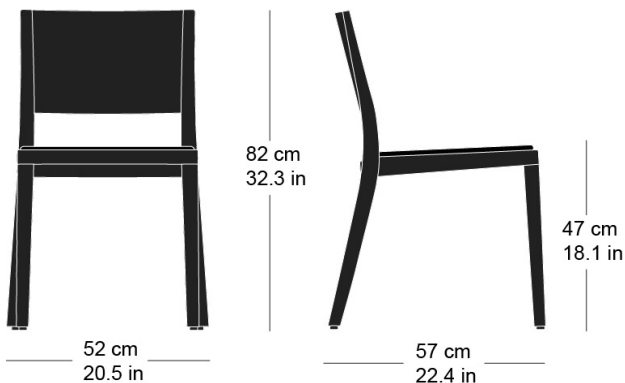

#### Masse / mesure / measure

Gewicht / poids / weight 5.7 kg 11.4 lb

Polsterung / rembourrage / upholstery ja / oui / yes

Reihenverbindung / accouplement / mating system ja / oui / yes

Stapelung / empilage / stacking 7 Stühle / chaises / chairs