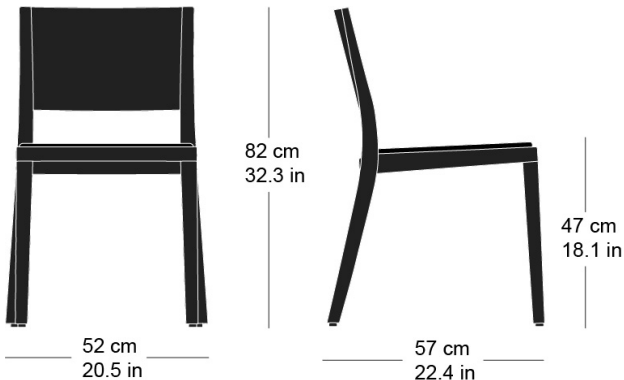

Hannes Wettstein, 2007

Chair, upholstered seat, moulded plywood back, upholstered on the front, rear legs and rear cross-brace solid bentwood, stackable, optional row connector
W52, D57, H82, SH47

Varianten / variantes / variants

Masse / mesure / measure

Gewicht / poids / weight 6.3 kg 12.6 lb

Polsterung / rembourrage / upholstery ja / oui / yes

Reihenverbindung / accouplement / mating system ja / oui / yes

Stapelung / empilage / stacking 7 Stühle / chaises / chairs