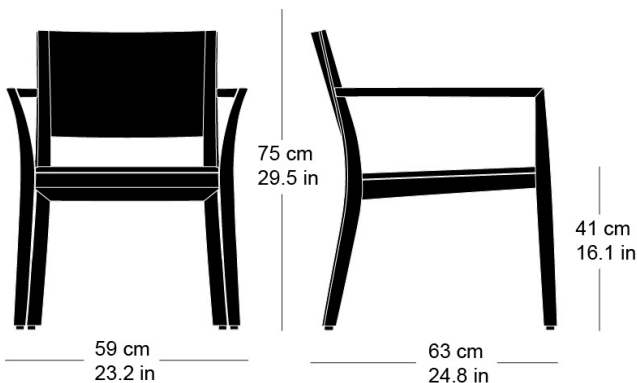

L59, P63, H75, HAss41, HAcc61

Hannes Wettstein, 2007

Chair, seat with comfort upholstery, moulded plywood
back, legs and rear cross-brace solid bentwood,
stackable

W59, D63, H75, SH41, ALH61

Varianten / variantes / variants

Lounge
6-693

Lounge
6-695

Lounge
6-695a

Lounge
6-675

Lounge
6-675a

Technische Angaben / specifications / specifications**Masse / mesure / measure**

Gewicht / ponds / weight 6.5 kg 13.0 lb

Polsterung / rembourrage /
upholstery ja / oui / yes

Stapelung / empilage / stacking 4 Stühle / chaises / chairs

lounge esprit 6-693a

Holzarten / types de bois / types of wood

Belag / revêtement / surface

Beech natural BN 000 AM
Buche natur BN 000 AM
Hêtre naturel BN 000 AM