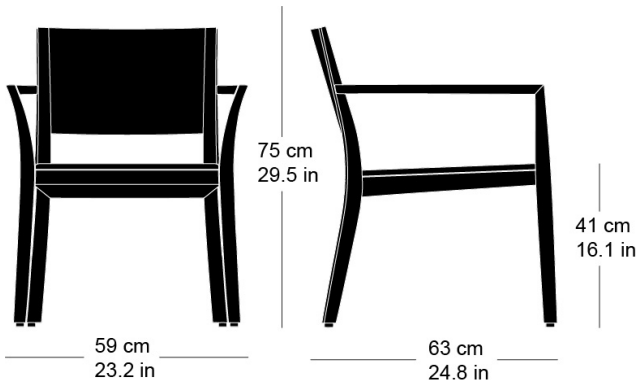

lounge esprit 6-693a

Hannes Wettstein, 2007

Sessel, Sitz mit Komfortpolsterung, Rücken

Formsperrholz, Füsse und Rückenschwinge massiv
gebogen, stapelbar

B59, T63, H75, SH41, ALH61

Hannes Wettstein, 2007

Siège, assise avec rembourrage de confort, dossier en
contreplaqué moulé, montants de dossier et pieds en
bois massif cintré, empilable

L59, P63, H75, HAss41, HAcc61

Hannes Wettstein, 2007

Chair, seat with comfort upholstery, moulded plywood
back, legs and rear cross-brace solid bentwood,
stackable

W59, D63, H75, SH41, ALH61

Varianten / variantes / variants

Lounge
6-693Lounge
6-695Lounge
6-695aLounge
6-675Lounge
6-675a

Technische Angaben / specifications / specifications

Masse / mesure / measure

Gewicht / ponds / weight 6.5 kg 13.0 lb

Polsterung / rembourrage /
upholstery ja / oui / yes