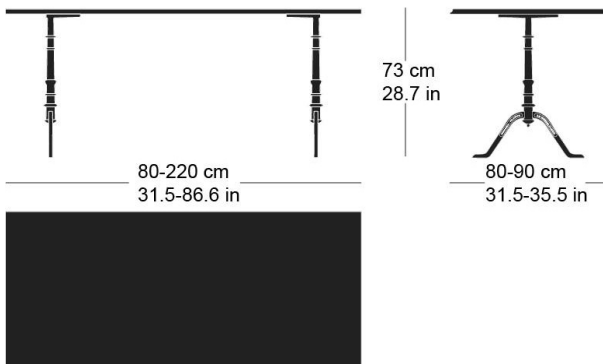

gloria t-1002

Conception d'usine, 1925

Tischblatt und Kanten nach Mass in Massivholz, Füsse aus Gusseisen anthrazit lackiert und mit Original-Schriftzug versehen, verstellbare Boden-Gleiter, Tischblatt mit Gratleisten, 30 mm stark, Fussbreite: 58.5cm
Tischhöhe: 73cm

Conception d'usine, 1925

Plateau et contours de table en bois massif, sur mesure, pieds en fonte laqués anthracite avec lettrage original, patins réglables, plateau de table avec profilés d'arrêt, épaisseur 30 mm, largeur des pieds 58,5cm, hauteur de table 73cm.

Conception d'usine, 1925

Table top and edges made to measure in solid wood, cast iron legs with anthracite painted finish with original lettering, adjustable floor sliders, table top with dovetail battens, 30 mm thick, leg width: 58.5cm
Table height: 73cm

Varianten / variantes / variants

Gloria
t-1022

Gloria
t-1004r

Gloria
t-1004q

Technische Angaben / specifications / specifications

Masse / mesure / measure

Gleiter justierbar / patins
réglables / adjustable glides